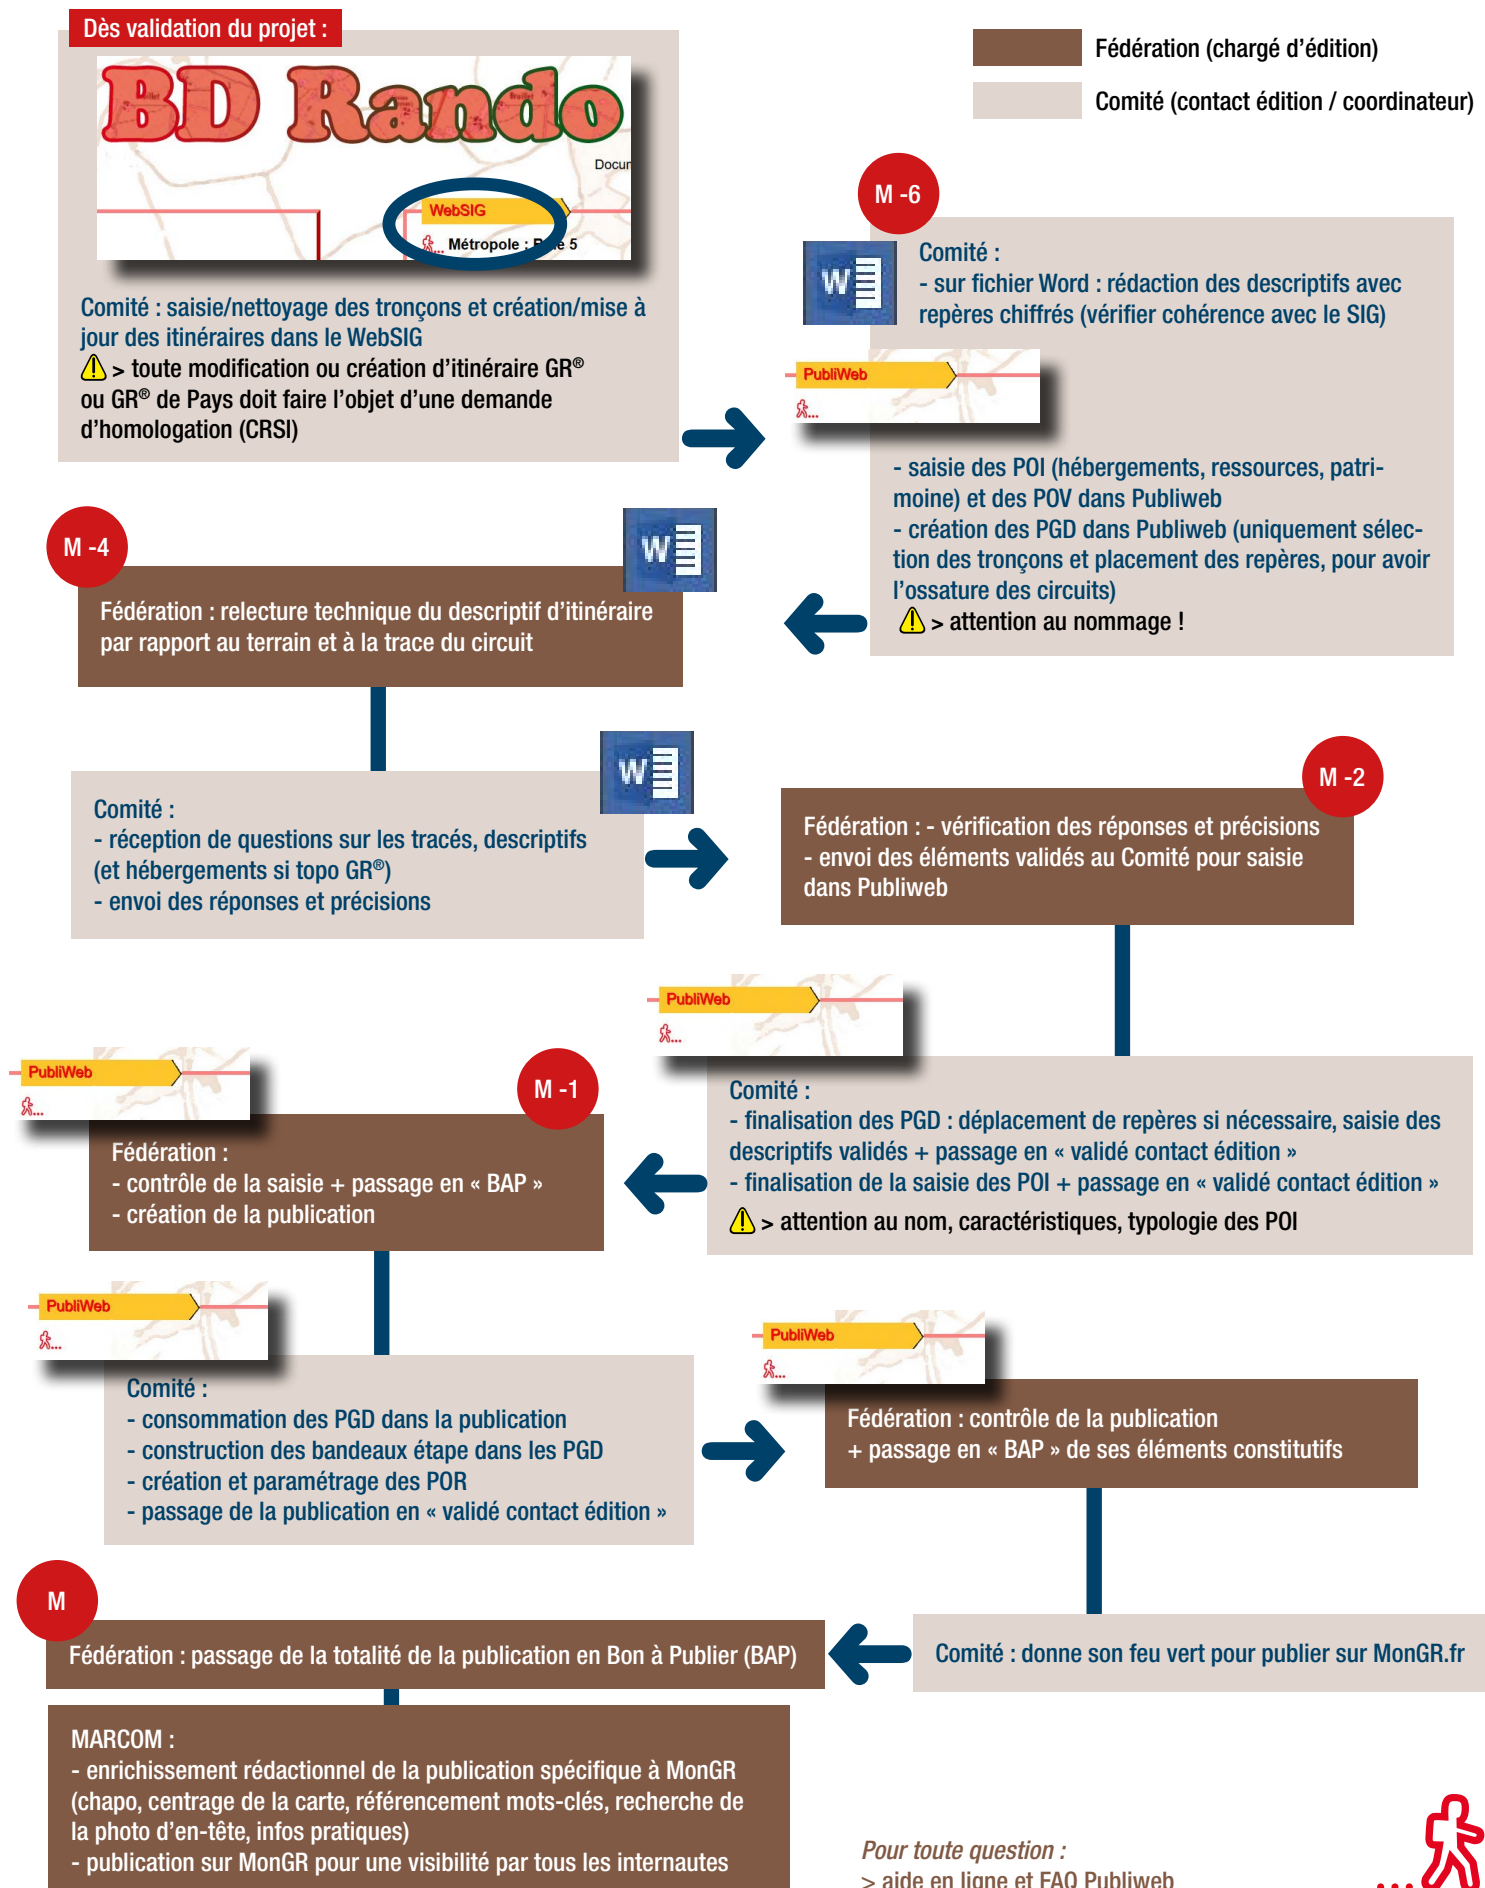

## Schéma de conception via BDRando d'une publication à destination de MonGR.fr

*Pour toute question :*  
 > aide en ligne et FAQ Publiweb  
 > vos formateurs Publiweb  
 > chargées d'édition : [chargees-edition-siege@frandonnee.fr](mailto:chargees-edition-siege@frandonnee.fr)